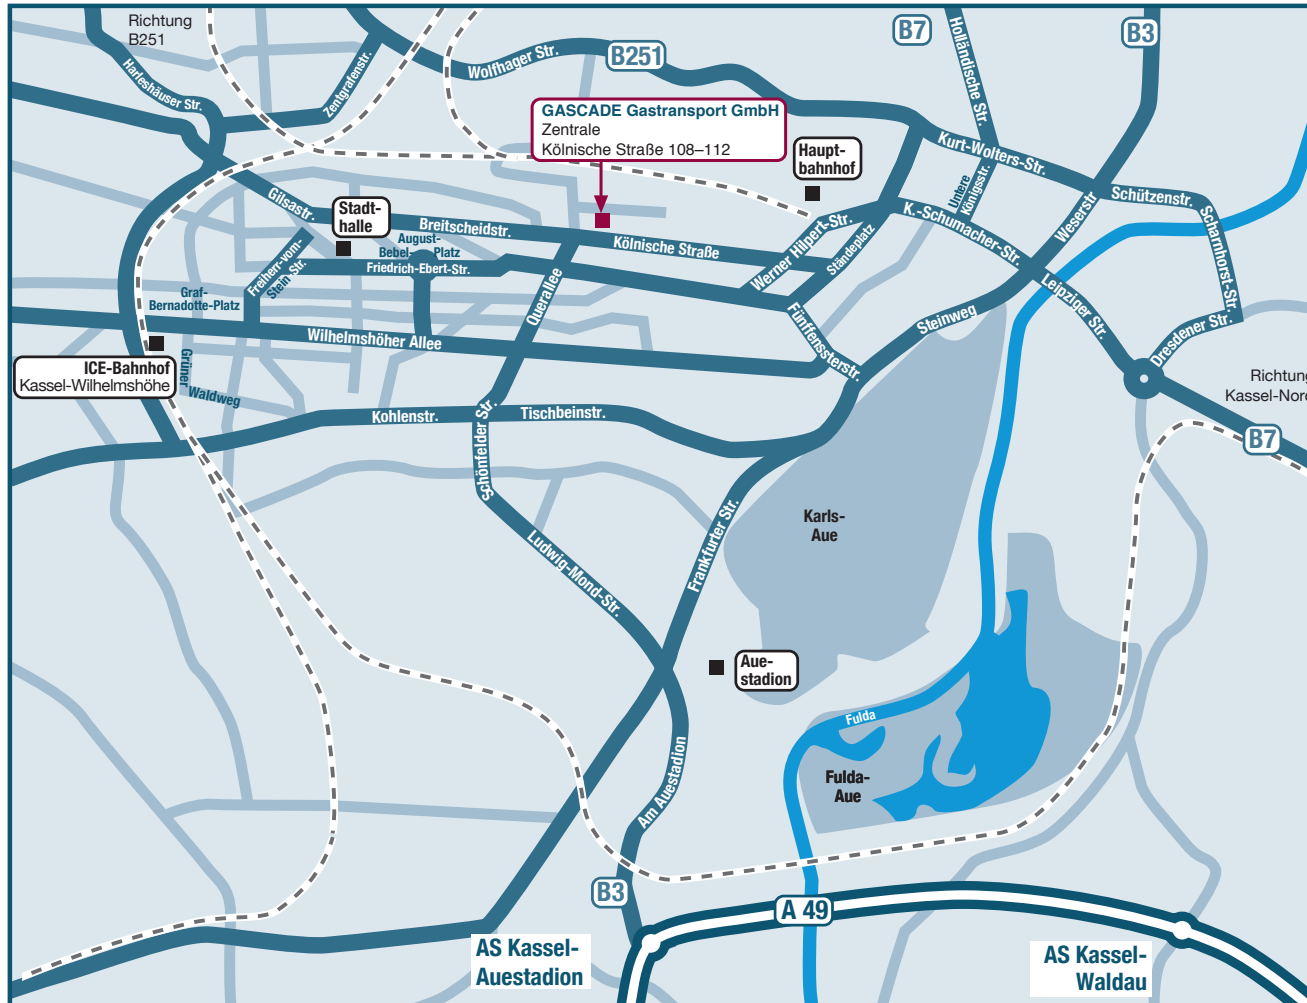

Zentrale Kassel

Detail

Anfahrtsbeschreibung

Mit der Bahn:

Vom ICE-Bahnhof-Wilhelmshöhe erreichen Sie die **GASCADE-Zentrale** in der Kölnischen Straße 108–112 in wenigen Minuten mit der Straßenbahn Linie 4 (Richtung „Papierfabrik“, „Helsa“ oder „Hessisch Lichtenau Bürgerhaus“) – Haltestelle „Querallee“.
Von der Haltestelle gehen Sie zu Fuß die Querallee hinauf über die Parkstraße zur Kölnischen Straße. Biegen Sie nach rechts in die Kölnische Straße ab. Das Gebäude befindet sich auf der linken Straßenseite.