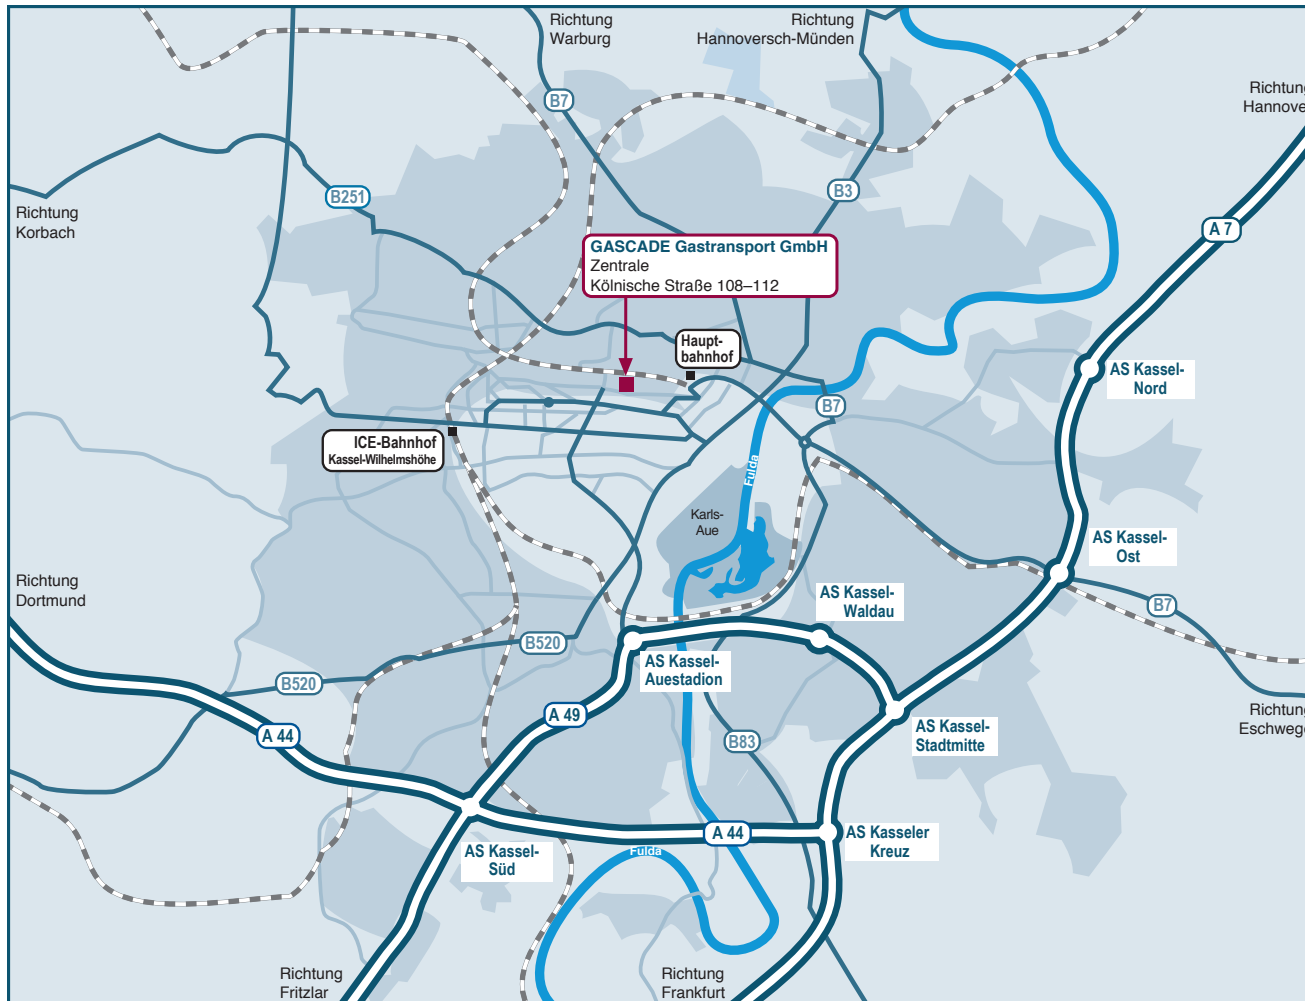

## Zentrale Kassel

Übersicht

## Anfahrtsbeschreibung

Aus Richtung Dortmund fahren Sie die A 44 bis zur AS Kassel-Süd. Dort biegen Sie auf die A 49 in Richtung Hamburg/Hannover bis zur AS Kassel-Auestadion.

Von der AS Kassel-Auestadion aus immer geradeaus weiter über die Ludwig-Mond-Straße und die Schönfelder Straße.