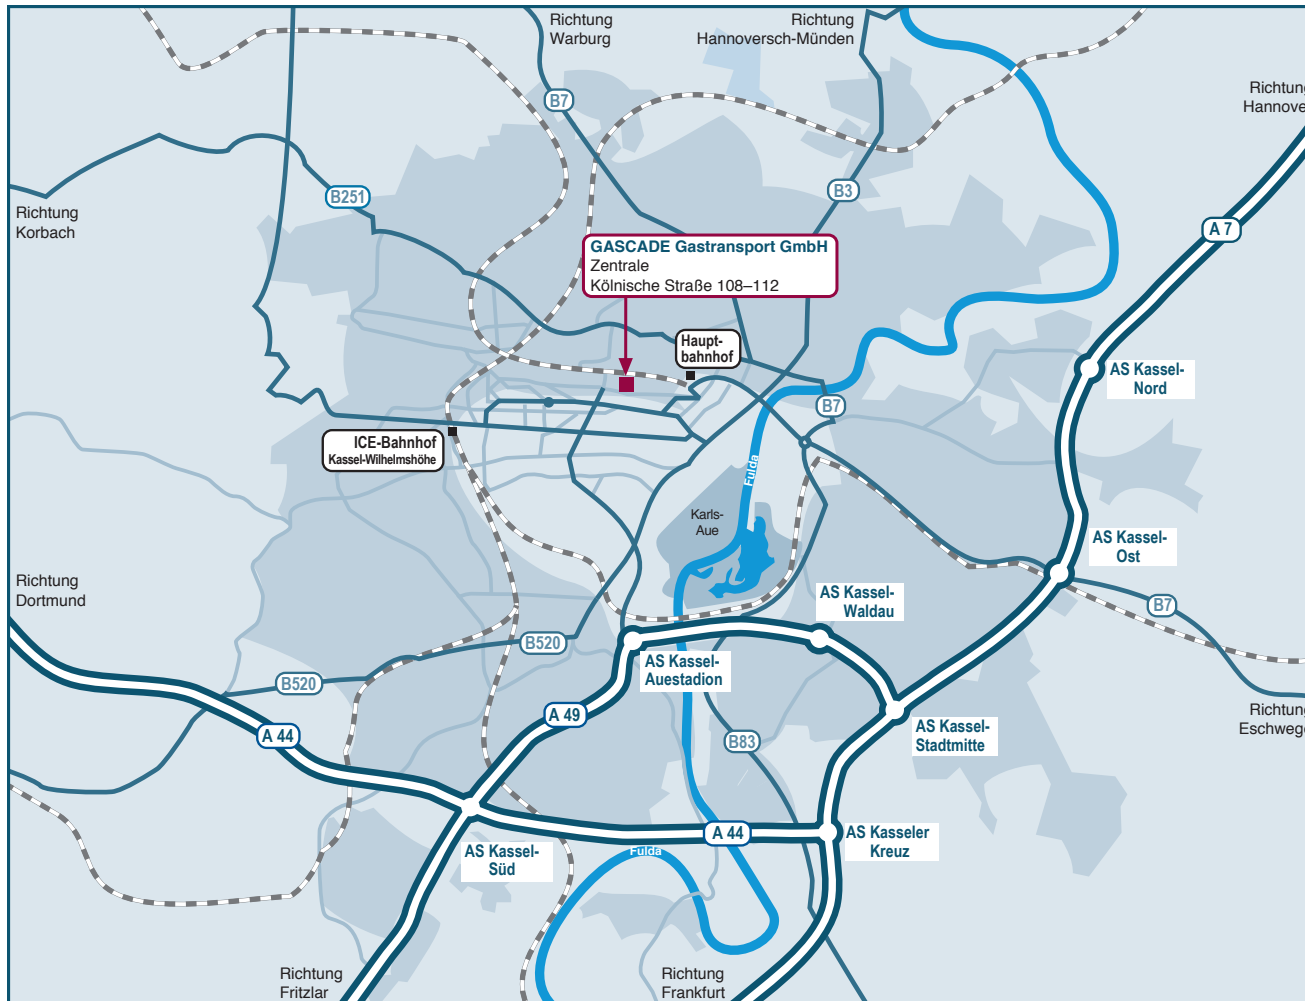

Aus Richtung Frankfurt oder Hannover über die Autobahn A 7 kommend fahren Sie bis zur AS Kassel-Stadtmitte. Von dort aus weiter auf der A 49 in Richtung Marburg bis zur AS Kassel-Auestadion.

Aus Richtung Dortmund fahren Sie die A 44 bis zur AS Kassel-Süd. Dort biegen Sie auf die A 49 in Richtung Hamburg/Hannover bis zur AS Kassel-Auestadion.

Von der AS Kassel-Auestadion aus immer geradeaus weiter über die Ludwig-Mond-Straße und die Schönfelder Straße.

Zur **GASCADE-Zentrale**, Kölnische Straße 108–112, folgen Sie der Schönfelder Straße und der Queralle zur Kölnischen Straße. Biegen Sie nach rechts in die Kölnische Straße ab. Das Gebäude befindet sich auf der linken Seite.

Vom ICE-Bahnhof-Wilhelmshöhe erreichen Sie die **GASCADE-Zentrale** in der Kölnischen Straße 108–112 in wenigen Minuten mit der Straßenbahn Linie 4 (Richtung „Papierfabrik“, „Helsa“ oder „Hessisch Lichtenau Bürgerhaus“) – Haltestelle „Querallee“.
Von der Haltestelle gehen Sie zu Fuß die Querallee hinauf über die Parkstraße zur Kölnischen Straße. Biegen Sie nach rechts in die Kölnische Straße ab. Das Gebäude befindet sich auf der linken Straßenseite.